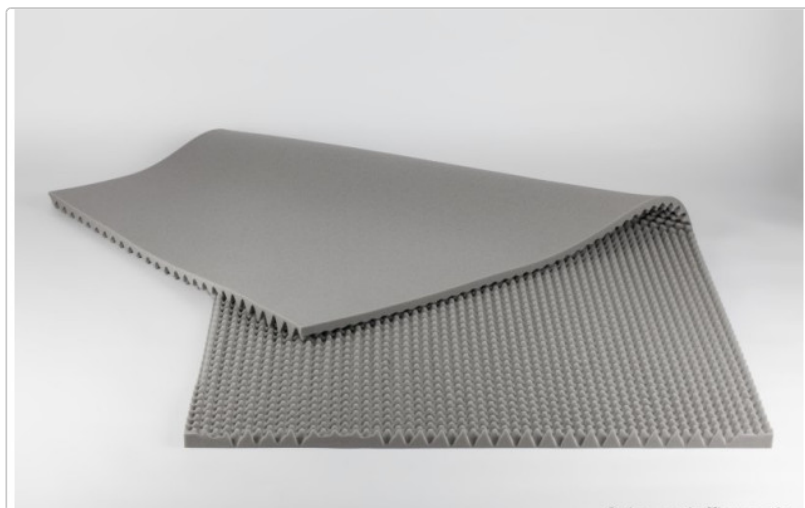

Produktinformation

Ester Schallschutz Noppenschaumstoff 100 x 200 x 3cm hellgrau - Akustikschaumstoffe

Art-Nr.: EsterSinus30 / GTIN: 2500000012631 / Marke: [schaumstofflager.de](https://www.schaumstofflager.de)

 Sofort lieferbar (Versand binnen 1 - 3 Werktagen)

Noppenschaumstoff in Perfektion. Unsere Ester Noppenschaumstoffe sind hochwertige und extrem feinporige, in Deutschland geschäumte Akustikschaumstoffe. Der hellgraue Schaumstoff dunkelt Ihre Räume kaum ab und ist gleichzeitig eine sehr hochwertige Lösung für eine Hallreduzierung im Raum. Sie werden die Qualität und den Unterschied zu anderen Schaumstoffe sofort wahrnehmen, wenn Sie das Produkt in den Händen halten. Je dicker Sie die Plattenstärke wählen, umso besser werden niedrigere Frequenzen (z.B. Bässe) gedämpft. Details zu diesem Schaumstoff finden Sie nun unten.

Daten dieser Platten

- hochwertiger Akustiknoppenschaum
- feinste Poren besonders für Akustikanwendungen geeignet
- 100cm x 200cm x 3cm (2,25 cm Noppe 0,75 cm Boden)
- Brandnorm Din 4102 B3
- Farbe: hellgrau
- Raumgewicht: ca. 35Kg/m³
- dunkelt den Raum nicht ab
- vergilbend bei UV Licht

Produktinformation

- ab 900 Herz ca. 50% Schallabsorption
- Feinste Poren - hohe Qualität und hohes Raumgewicht

Einsatzbereiche

- Auskleidung von Räumen im privaten Bereich, Sprecherkabinen usw.
- effektive Akustikverbesserung innerhalb des Raums
- starke Hallminderung / Lärmreduzierung im Raum
- für Kunden mit besonders hohem Anspruch an Lebensdauer und Absorbtionskraft