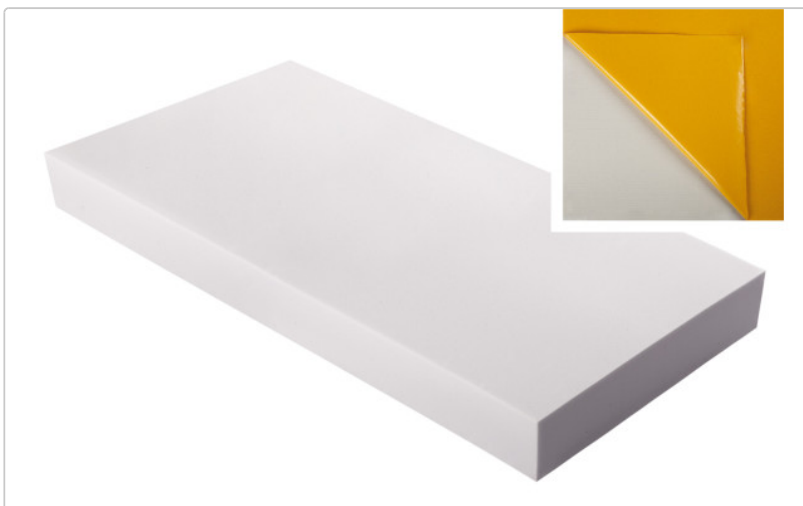

# Absorber aus Basotect® Schaumstoff 100cm x 50cm x 10cm, weiss, klebend

Art-Nr.: BPlanW100SK / GTIN: 2500000014062 / Marke: [schaumstofflager.de](http://schaumstofflager.de)

**51,72EUR**

Grundpreis: 103,44EUR / pro m<sup>2</sup>  
inkl. 19% USt. zzgl. [Versand](#)

 **Sofort lieferbar** (Versand binnen 1 - 3 Werktagen)

Unser hochwertiger Akustikschaumstoff aus Basotect ist das beste Produkt, welches wir Ihnen für eine effektive Hallreduzierung in Verbindung mit einem perfekten Klangbild anbieten können. Ganz nebenbei ist er zudem ein sehr guter Wärmedämmschaumstoff. Unser Schaumstoff aus Basotect zeichnet sich durch sein geringes Gewicht aus (in etwa vergleichbar mit Styropor), er ist lichtecht und vergilbt nicht durch UV Strahlung oder Sauerstoff (wie z.B. viele andere Schaumstoffe, die sich schnell verfärben), er ist besonders stabil und er ist schwer entflammbar nach Din4102 B1. Damit ist er nicht nur für öffentliche Bereiche oder staatliche Einrichtungen geeignet, sondern quasi für alle Orte, mit erhöhten Brandschutzvorschriften.

# Produktinformation

- Absorber aus Basotect (verbesserter Nachfolger)
- Maße: 100cm x 50cm x 10cm
- **selbstklebende Rückseite**
- extrem leicht
- filigrane, offenzellige Struktur
- Farbe: weiss
- lichtecht, vergilbt nicht!
- optisch ansprechend
- dunkelt Räume nicht ab
- für alle Anwendungen geeignet
- schwer entflammbar nach Din4102 B1 inkl. unser Zertifikat
- Wärmeleitfähigkeit ca. 0,035 W/mK
- Temperatureinsatzbereich: - 40 °C bis + 150°C
- Raumgewicht: ca. 9 kg / m<sup>3</sup>