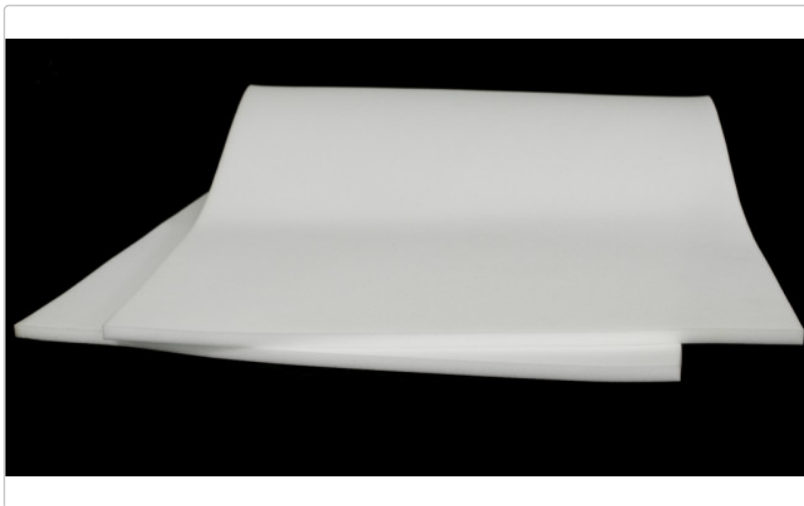

Produktinformation

Rückenpolster Schaumplatte 90 x 200 x 2cm

Art-Nr.: Rueck02 / GTIN: 2500000011573 / Marke: schaumstofflager.de

12,22EUR

Grundpreis: 6,79EUR / pro m2
inkl. 19% USt. zzgl. [Versand](#)

 **Sofort lieferbar** (Versand binnen 1 - 3 Werktagen)

Ein hochwertiges Rückenpolster in dauerelastischer Qualität. Sie können diese Platte einfach vor Ort mittels Cuttermesser auf Ihr Wunschmaß zuschneiden oder auch einen individuellen Zuschnitt hier online bestellen ([hier klicken](#)).

Daten dieser Platten

- Maße: 90cm x 200cm x 2cm
- dauerelastische Qualität
- Farbe: weiss-beige
- Brandnorm erfüllt Din 4102 B3
- Raumgewicht: ca. 22Kg/m³
- Stauchhärte: 40 kpa

Versand

Von diesem Produkt passen **1 - 5 Artikel in ein Paket**. Sie können bereits ab einem Artikel bei uns bestellen und alle Shopartikel auch nach Belieben miteinander mischen. Die Versandkosten berechnet der Shop automatisch für Sie im Warenkorbsystem. Weitere Informationen hierzu finden Sie im Bereich [Versandkosten](#).
