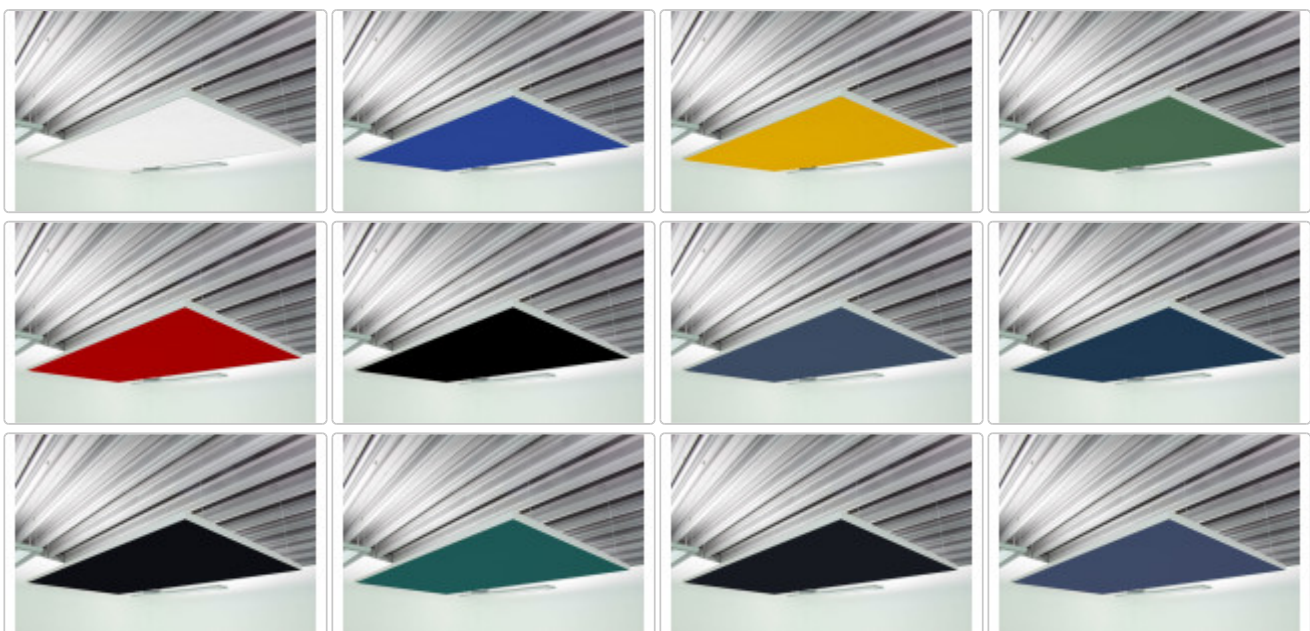

Produktinformation

Deckensegel Akustiksegel mit Alurahmen 100cm x 50cm x 4cm, 66 wählbare Akustikstoffe

Art-Nr.: Alusegel10050-Stoffbezug / GTIN: 2500000609527 / Marke: schaumstofflager.de

195,00EUR

Grundpreis: 390,00EUR / pro m2
inkl. 19% USt. zzgl. [Versand](#)

 Bitte beachten Sie die [Lieferzeiten für Sonderanfertigungen](#)

Produktinformation

Produktinformation

Unsere Deckensegel eignen sich hervorragend, um Ihre Raumakustik zu optimieren und Hall schnell zu reduzieren. Schon wenige Segel reichen aus, um Ihre Raumakustik optimal zu gestalten. Für je etwa 20m² Raumfläche empfehlen wir von dieser Größe etwa 6 - 8 Segel, je nach vorhandenem Grundhall des Raumes.

Produktinformation

Daten

- Deckensegel mit Schallabsorber, Alurahmen und Akustikstoff
- Maße: 100 x 50 x 4cm
- Farbe: Alurahmen umlaufend, Stofffarbe frei wählbar
- **inkl. umlaufendem hochwertig gebürstetem Alurahmen**
- **inkl. vorgespanntem Akustikstoff - 66 wählbare Farben (verdeckt den im Inneren liegenden Akustikschaum)**
- Akustikstoff ist gekädert und damit austauschbar und auch waschbar bei 40°C
- Brandverhalten nach DIN 4102 B1 schwer entflammbar, FMVSS 302, DIN 5510 S4 SR2 ST2, UL V0 + HF1
- extrem leicht
- Wärmeleitfähigkeit ca. 0,035 W/mK
- Temperatureinsatzbereich: - 40 °C bis + 150°C
- Gewicht eines Segels : nur ca. 1,5Kg

Stoffe

Wir bieten Ihnen zwei Stofftypen an. Unseren PG1 Standardacrylstoff in sechs verschiedenen Farben. Er ist schalldurchlässig und leuchtet kräftig in den aufgeführten Farben. Und unsere besonders hochwertigen Camira Extreme Acrylstoffe: schalldurchlässig, in vielen Farben erhältlich, 310g/m² und Lichtechtheit 6 von 8, sowie schwer entflammbar nach Din4102 B1.