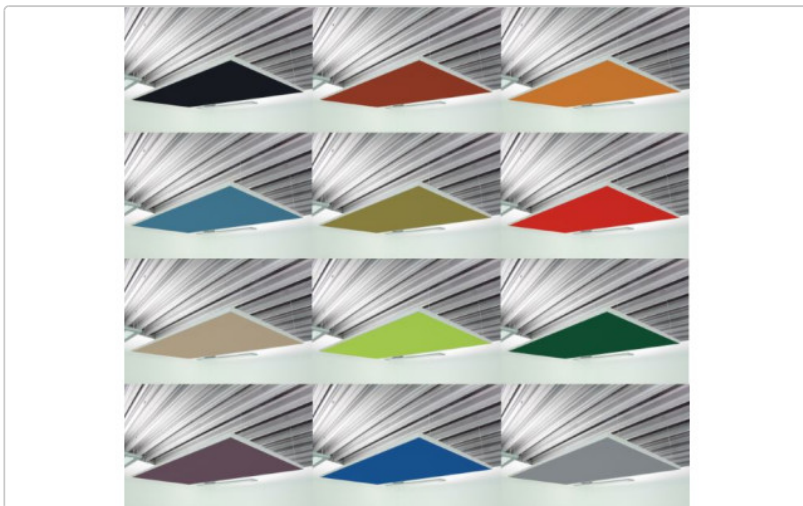

Produktinformation

Deckensegel Akustiksegel mit Alurahmen 100cm x 50cm x 4cm, 66 wählbare Akustikstoffe

Art-Nr.: Alusegel10050-Stoffbezug / GTIN: 2500000609527 / Marke: schaumstofflager.de

195,00EUR

Grundpreis: 390,00EUR / pro m2
inkl. 19% USt. zzgl. [Versand](#)

 Bitte beachten Sie die [Lieferzeiten für Sonderanfertigungen](#)

Produktinformation

Produktinformation

Unsere Deckensegel eignen sich hervorragend, um Ihre Raumakustik zu optimieren und Hall schnell zu reduzieren. Schon wenige Segel reichen aus, um Ihre Raumakustik optimal zu gestalten. Für je etwa 20m² Raumfläche empfehlen wir von dieser Größe etwa 6 - 8 Segel, je nach vorhandenem Grundhall des Raumes.

Produktinformation

Daten

- Deckensegel mit Schallabsorber, Alurahmen und Akustikstoff
- Maße: 100 x 50 x 4cm
- Farbe: Alurahmen umlaufend, Stofffarbe frei wählbar
- **inkl. umlaufendem hochwertig gebürstetem Alurahmen**
- **inkl. vorgespanntem Akustikstoff - 66 wählbare Farben (verdeckt den im Inneren liegenden Akustikschaum)**
- Akustikstoff ist gekädert und damit austauschbar und auch waschbar bei 40°C
- Brandverhalten nach DIN 4102 B1 schwer entflammbar, FMVSS 302, DIN 5510 S4 SR2 ST2, UL V0 + HF1
- extrem leicht
- Wärmeleitfähigkeit ca. 0,035 W/mK
- Temperatureinsatzbereich: - 40 °C bis + 150°C
- Gewicht eines Segels : nur ca. 1,5Kg

Stoffe

Wir bieten Ihnen zwei Stofftypen an. Unseren PG1 Standardacrylstoff in sechs verschiedenen Farben. Er ist schalldurchlässig und leuchtet kräftig in den aufgeführten Farben. Und unsere besonders hochwertigen Camira Extreme Acrylstoffe: schalldurchlässig, in vielen Farben erhältlich, 310g/m² und Lichtechtheit 6 von 8, sowie schwer entflammbar nach Din4102 B1.