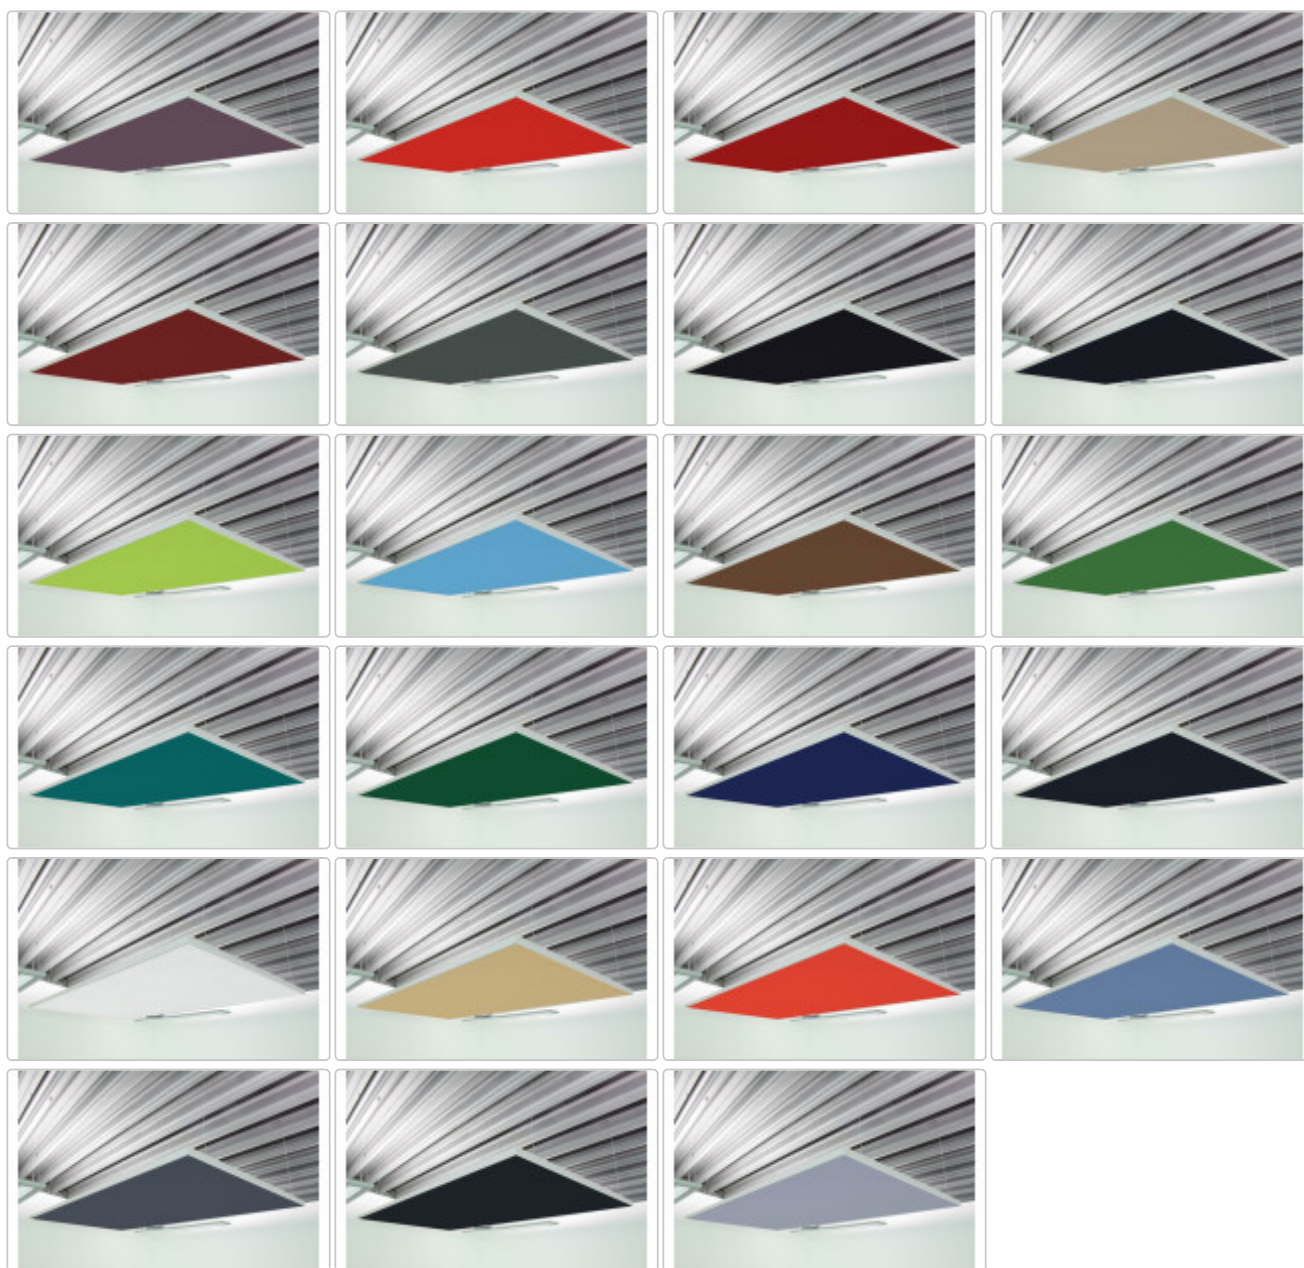

Produktinformation

Deckensegel Akustiksegel mit Alurahmen 100cm x 50cm x 4cm, 66 wählbare Akustikstoffe

Art-Nr.: Alusegel10050-Stoffbezug / GTIN: 2500000609527 / Marke: schaumstofflager.de

195,00EUR

Grundpreis: 390,00EUR / pro m2
inkl. 19% USt. zzgl. [Versand](#)

 Bitte beachten Sie die [Lieferzeiten für Sonderanfertigungen](#)

Produktinformation

Produktinformation

Unsere Deckensegel eignen sich hervorragend, um Ihre Raumakustik zu optimieren und Hall schnell zu reduzieren. Schon wenige Segel reichen aus, um Ihre Raumakustik optimal zu gestalten. Für je etwa 20m² Raumfläche empfehlen wir von dieser Größe etwa 6 - 8 Segel, je nach vorhandenem Grundhall des Raumes.

Produktinformation

Daten

- Deckensegel mit Schallabsorber, Alurahmen und Akustikstoff
- Maße: 100 x 50 x 4cm
- Farbe: Alurahmen umlaufend, Stofffarbe frei wählbar
- **inkl. umlaufendem hochwertig gebürstetem Alurahmen**
- **inkl. vorgespanntem Akustikstoff - 66 wählbare Farben (verdeckt den im Inneren liegenden Akustikschaum)**
- Akustikstoff ist gekädert und damit austauschbar und auch waschbar bei 40°C
- Brandverhalten nach DIN 4102 B1 schwer entflammbar, FMVSS 302, DIN 5510 S4 SR2 ST2, UL V0 + HF1
- extrem leicht
- Wärmeleitfähigkeit ca. 0,035 W/mK
- Temperatureinsatzbereich: - 40 °C bis + 150°C
- Gewicht eines Segels : nur ca. 1,5Kg

Stoffe

Wir bieten Ihnen zwei Stofftypen an. Unseren PG1 Standardacrylstoff in sechs verschiedenen Farben. Er ist schalldurchlässig und leuchtet kräftig in den aufgeführten Farben. Und unsere besonders hochwertigen Camira Extreme Acrylstoffe: schalldurchlässig, in vielen Farben erhältlich, 310g/m² und Lichtechtheit 6 von 8, sowie schwer entflammbar nach Din4102 B1.