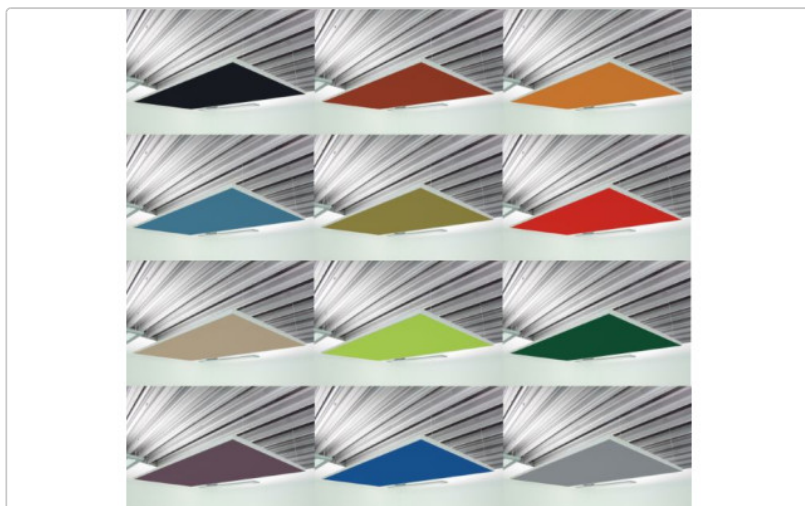

Produktinformation

Deckensegel Akustiksegel mit Alurahmen 100cm x 100cm x 4cm, 66 wählbare Akustikstoffe

Art-Nr.: Alusegel100100-Stoffbezug / GTIN: 2500000609527 / Marke: schaumstofflager.de

295,00EUR

Grundpreis: 295,00EUR / pro m2
inkl. 19% USt. zzgl. [Versand](#)

 Bitte beachten Sie die [Lieferzeiten für Sonderanfertigungen](#)

Produktinformation

Produktinformation

Unsere Deckensegel eignen sich hervorragend, um Ihre Raumakustik zu optimieren und Hall schnell zu reduzieren. Schon wenige Segel reichen aus, um Ihre Raumakustik optimal zu gestalten. Für je etwa 20m² Raumfläche empfehlen wir von dieser Größe etwa 2 - 6 Segel, je nach vorhandenem Grundhall des Raumes.

Produktinformation

Daten

- Deckensegel mit Schallabsorber, Alurahmen und Akustikstoff
- Maße: 100 x 100 x 4cm
- Farbe: Alurahmen umlaufend, Stofffarbe frei wählbar
- **inkl. umlaufendem hochwertig gebürstetem Alurahmen**
- **inkl. vorgespanntem Akustikstoff - 66 wählbare Farben (verdeckt den im Inneren liegenden Akustikschaum)**
- Akustikstoff ist gekädert und damit austauschbar und auch waschbar bei 40°C
- Brandverhalten nach DIN 4102 B1 schwer entflammbar, FMVSS 302, DIN 5510 S4 SR2 ST2, UL V0 + HF1
- extrem leicht
- Wärmeleitfähigkeit ca. 0,035 W/mK
- Temperatureinsatzbereich: - 40 °C bis + 150°C
- Gewicht eines Segels : nur ca. 3Kg

Stoffe

Wir bieten Ihnen zwei Stofftypen an. Unseren PG1 Standardacrylstoff in sechs verschiedenen Farben. Er ist schalldurchlässig und leuchtet kräftig in den aufgeführten Farben. Und unsere besonders hochwertigen Camira Extreme Acrylstoffe: schalldurchlässig, in vielen Farben erhältlich, 310g/m² und Lichtechtheit 6 von 8, sowie schwer entflammbar nach Din4102 B1.