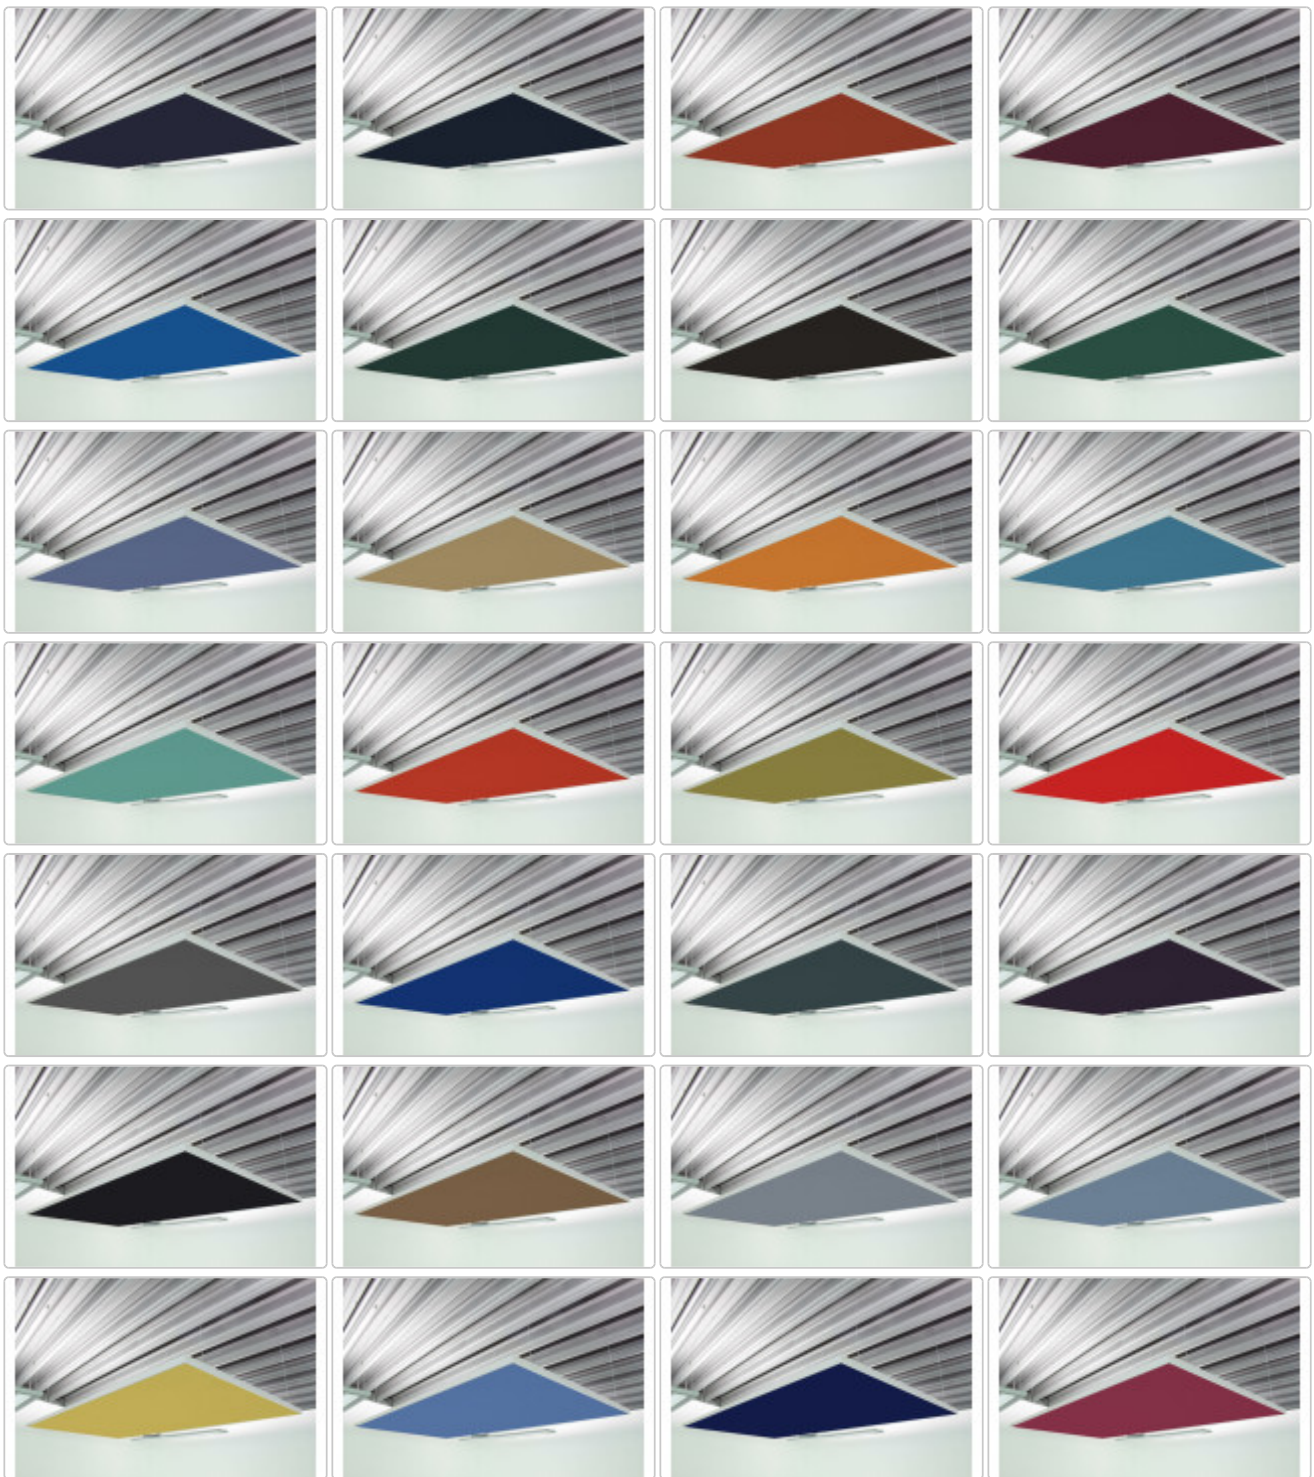

Produktinformation