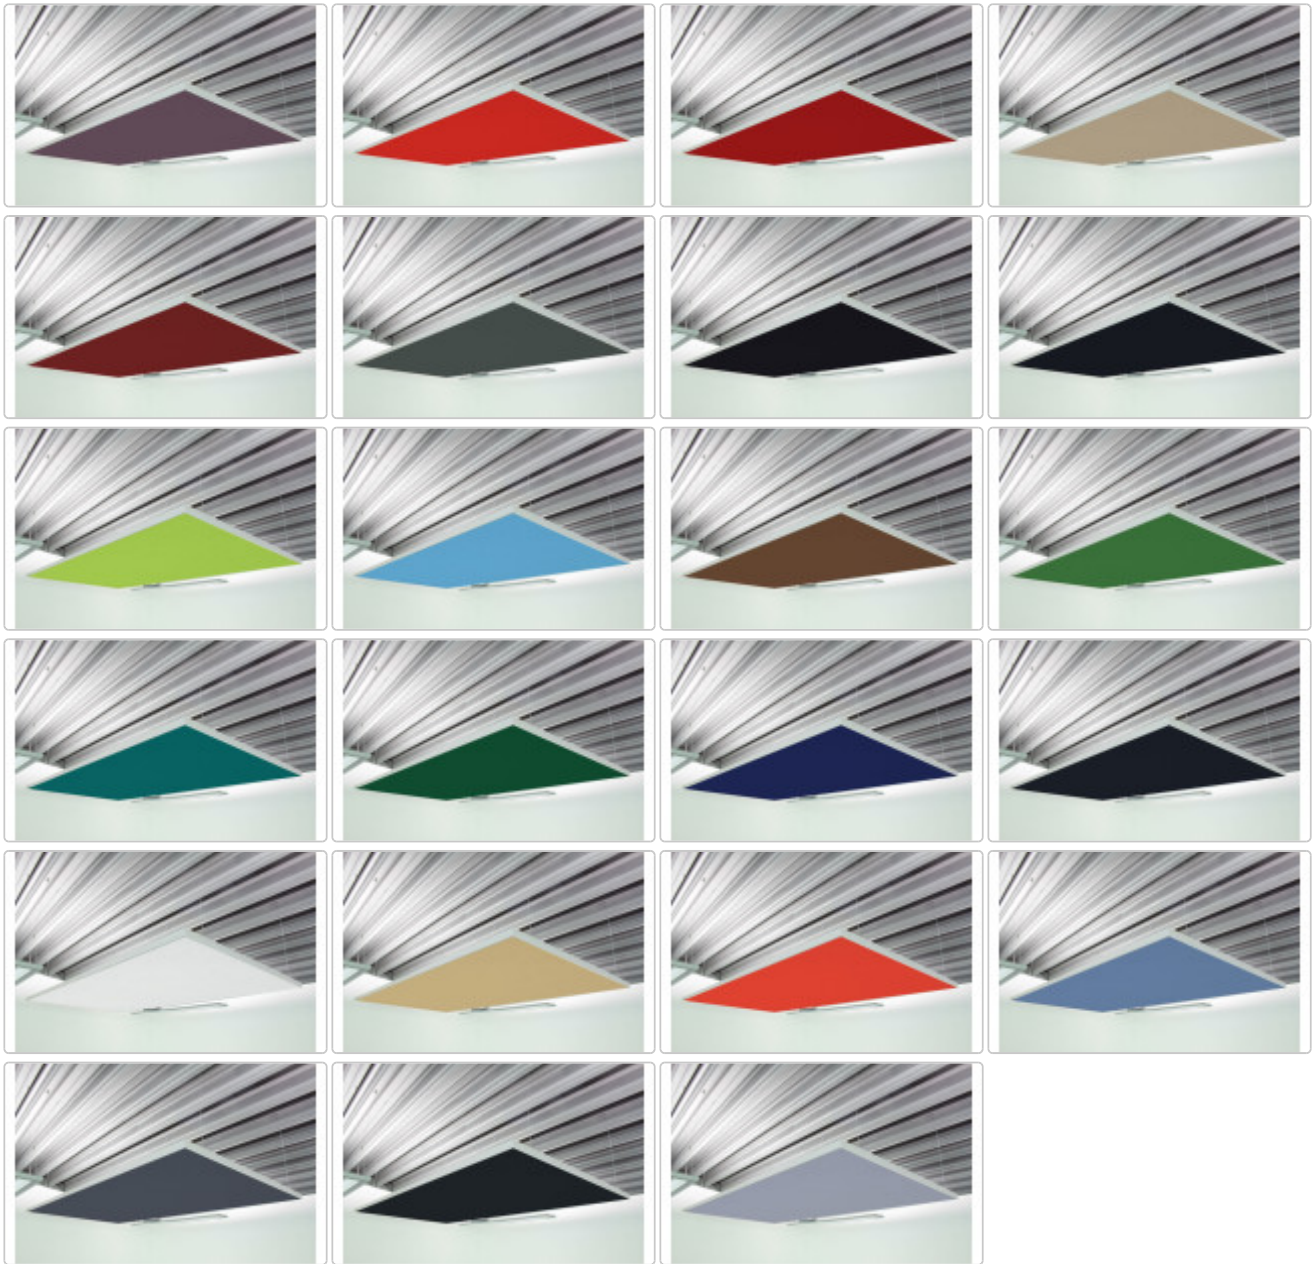

Produktinformation

Deckensegel Akustiksegel mit Alurahmen 100cm x 100cm x 4cm, 66 wählbare Akustikstoffe

Art-Nr.: Alusegel100100-Stoffbezug / GTIN: 2500000609527 / Marke: schaumstofflager.de

295,00EUR

Grundpreis: 295,00EUR / pro m2
inkl. 19% USt. zzgl. [Versand](#)

 Bitte beachten Sie die [Lieferzeiten für Sonderanfertigungen](#)

Produktinformation

Produktinformation

Unsere Deckensegel eignen sich hervorragend, um Ihre Raumakustik zu optimieren und Hall schnell zu reduzieren. Schon wenige Segel reichen aus, um Ihre Raumakustik optimal zu gestalten. Für je etwa 20m² Raumfläche empfehlen wir von dieser Größe etwa 2 - 6 Segel, je nach vorhandenem Grundhall des Raumes.

Produktinformation

Daten

- Deckensegel mit Schallabsorber, Alurahmen und Akustikstoff
- Maße: 100 x 100 x 4cm
- Farbe: Alurahmen umlaufend, Stofffarbe frei wählbar
- **inkl. umlaufendem hochwertig gebürstetem Alurahmen**
- **inkl. vorgespanntem Akustikstoff - 66 wählbare Farben (verdeckt den im Inneren liegenden Akustikschaum)**
- Akustikstoff ist gekädert und damit austauschbar und auch waschbar bei 40°C
- Brandverhalten nach DIN 4102 B1 schwer entflammbar, FMVSS 302, DIN 5510 S4 SR2 ST2, UL V0 + HF1
- extrem leicht
- Wärmeleitfähigkeit ca. 0,035 W/mK
- Temperatureinsatzbereich: - 40 °C bis + 150°C
- Gewicht eines Segels : nur ca. 3Kg

Stoffe

Wir bieten Ihnen zwei Stofftypen an. Unseren PG1 Standardacrylstoff in sechs verschiedenen Farben. Er ist schalldurchlässig und leuchtet kräftig in den aufgeführten Farben. Und unsere besonders hochwertigen Camira Extreme Acrylstoffe: schalldurchlässig, in vielen Farben erhältlich, 310g/m² und Lichtechtheit 6 von 8, sowie schwer entflammbar nach Din4102 B1.