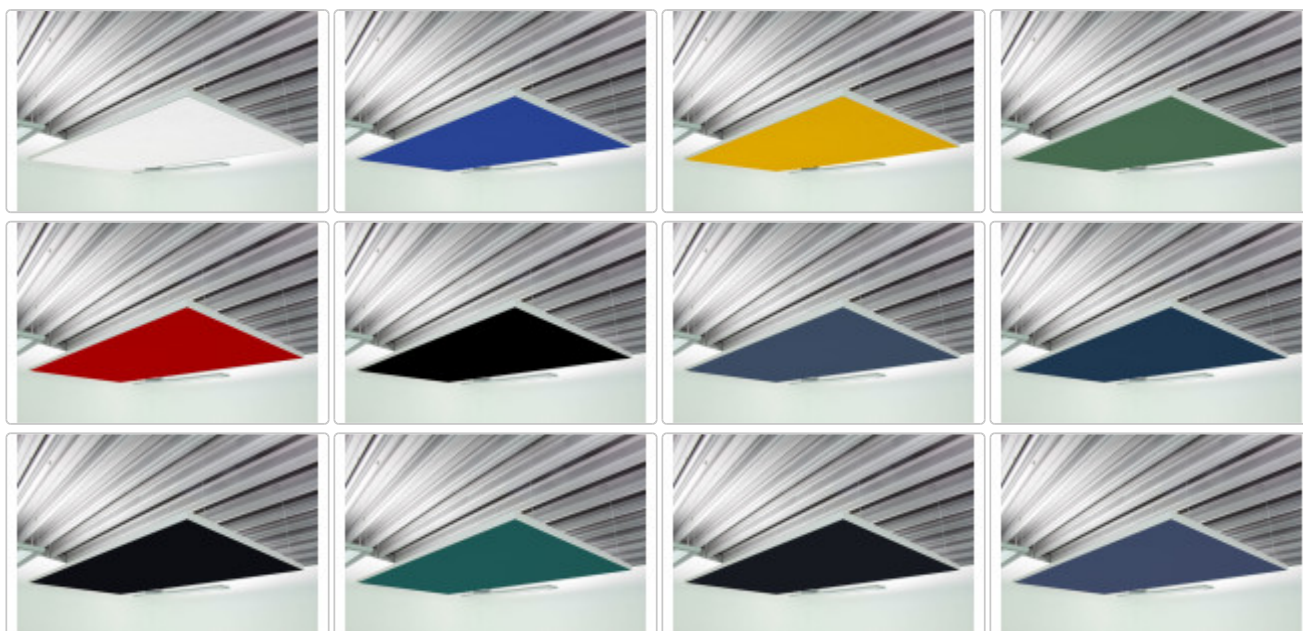

Produktinformation

Deckensegel Akustiksegel mit Alurahmen 100cm x 100cm x 4cm, 66 wählbare Akustikstoffe

Art-Nr.: Alusegel100100-Stoffbezug / GTIN: 2500000609527 / Marke: schaumstofflager.de

295,00EUR

Grundpreis: 295,00EUR / pro m2
inkl. 19% USt. zzgl. [Versand](#)

 Bitte beachten Sie die [Lieferzeiten für Sonderanfertigungen](#)

Produktinformation

Produktinformation

Unsere Deckensegel eignen sich hervorragend, um Ihre Raumakustik zu optimieren und Hall schnell zu reduzieren. Schon wenige Segel reichen aus, um Ihre Raumakustik optimal zu gestalten. Für je etwa 20m² Raumfläche empfehlen wir von dieser Größe etwa 2 - 6 Segel, je nach vorhandenem Grundhall des Raumes.

Produktinformation

Daten

- Deckensegel mit Schallabsorber, Alurahmen und Akustikstoff
- Maße: 100 x 100 x 4cm
- Farbe: Alurahmen umlaufend, Stofffarbe frei wählbar
- **inkl. umlaufendem hochwertig gebürstetem Alurahmen**
- **inkl. vorgespanntem Akustikstoff - 66 wählbare Farben (verdeckt den im Inneren liegenden Akustikschaum)**
- Akustikstoff ist gekädert und damit austauschbar und auch waschbar bei 40°C
- Brandverhalten nach DIN 4102 B1 schwer entflammbar, FMVSS 302, DIN 5510 S4 SR2 ST2, UL V0 + HF1
- extrem leicht
- Wärmeleitfähigkeit ca. 0,035 W/mK
- Temperatureinsatzbereich: - 40 °C bis + 150°C
- Gewicht eines Segels : nur ca. 3Kg

Stoffe

Wir bieten Ihnen zwei Stofftypen an. Unseren PG1 Standardacrylstoff in sechs verschiedenen Farben. Er ist schalldurchlässig und leuchtet kräftig in den aufgeführten Farben. Und unsere besonders hochwertigen Camira Extreme Acrylstoffe: schalldurchlässig, in vielen Farben erhältlich, 310g/m² und Lichtechtheit 6 von 8, sowie schwer entflammbar nach Din4102 B1.