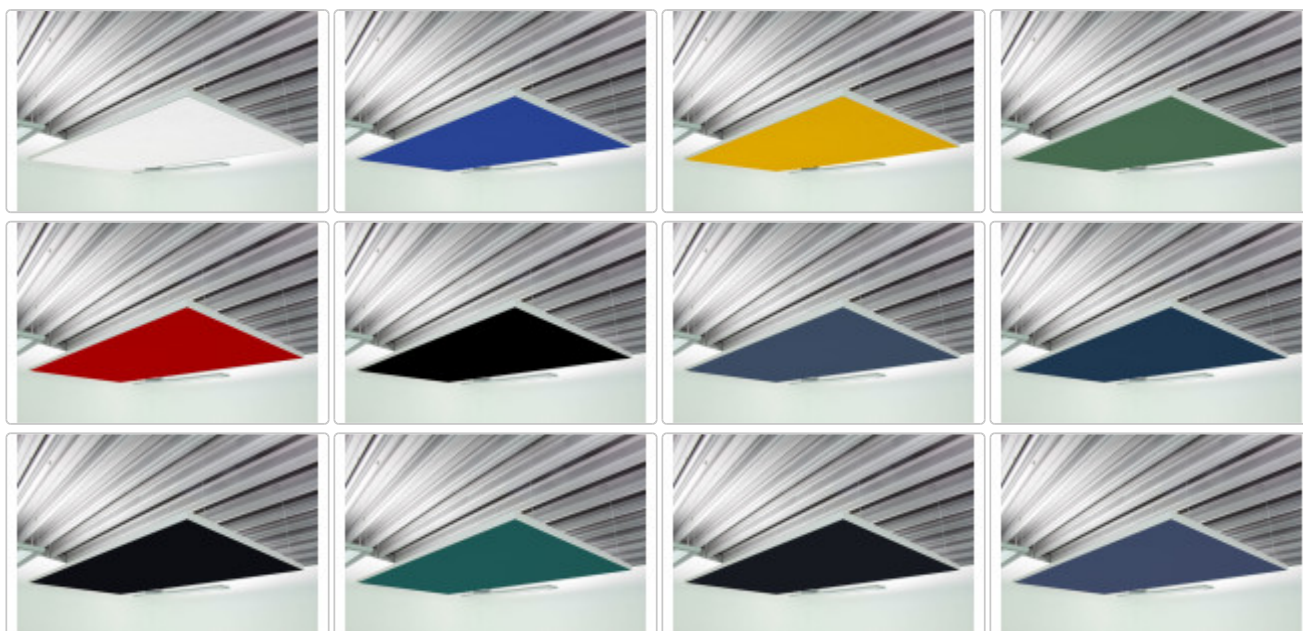

Produktinformation

Deckensegel Akustiksegel mit Alurahmen 100cm x 150cm x 4cm, 66 wählbare Akustikstoffe

Art-Nr.: Alusegel100150-Stoffbezug / GTIN: 2500000609527 / Marke: schaumstofflager.de

389,00EUR

Grundpreis: 778,00EUR / pro m2
inkl. 19% USt. zzgl. [Versand](#)

Bitte beachten Sie die [Lieferzeiten für Sonderanfertigungen](#)