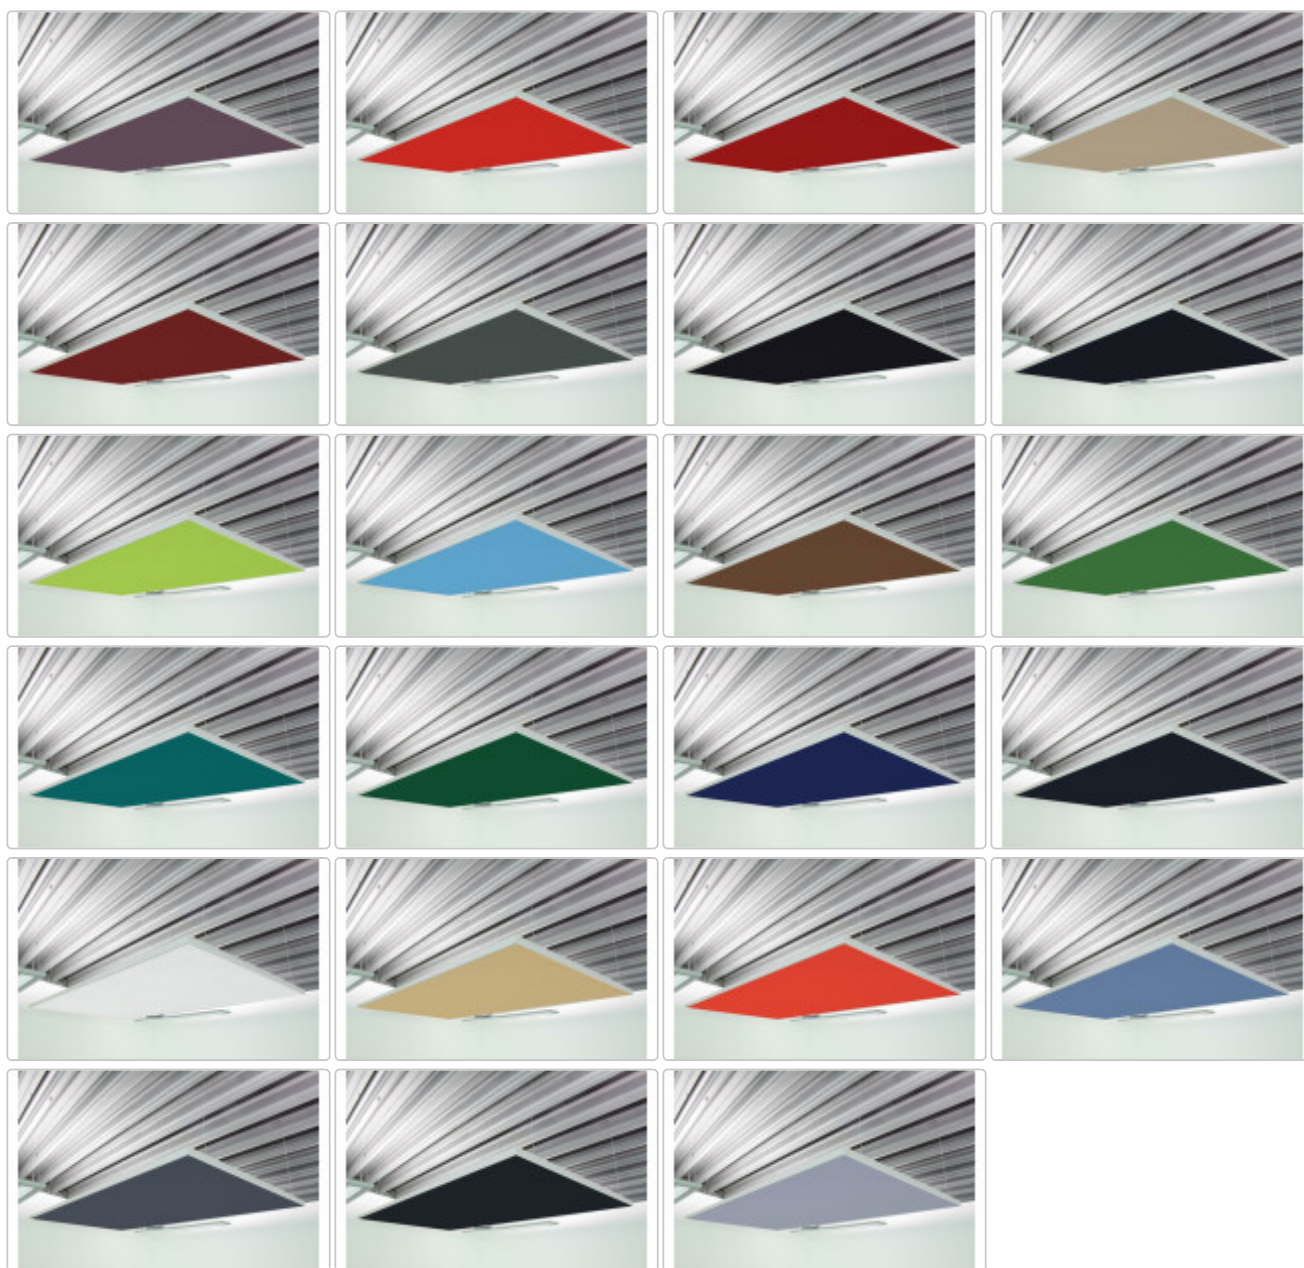

Produktinformation

Unsere Deckensegel eignen sich hervorragend, um Ihre Raumakustik zu optimieren und Hall schnell zu reduzieren. Schon wenige Segel reichen aus, um Ihre Raumakustik optimal zu gestalten. Für je etwa 20m² Raumfläche empfehlen wir von dieser Größe etwa 2 - 4 Segel, je nach vorhandenem Grundhall des Raumes.

Damit lassen sich ideal Frequenzen im mittleren Bereich wie Stimmen, Telefon- Computer oder Faxgeräusche, sowie Trittsgeräusche auf dem Parkett oder andere ähnliche Geräuschquellen ideal dämpfen. Die Segel werden gerne in Büros, Foyers, Wartezimmern oder auch zu Hause in großen Wohnräumen eingesetzt.