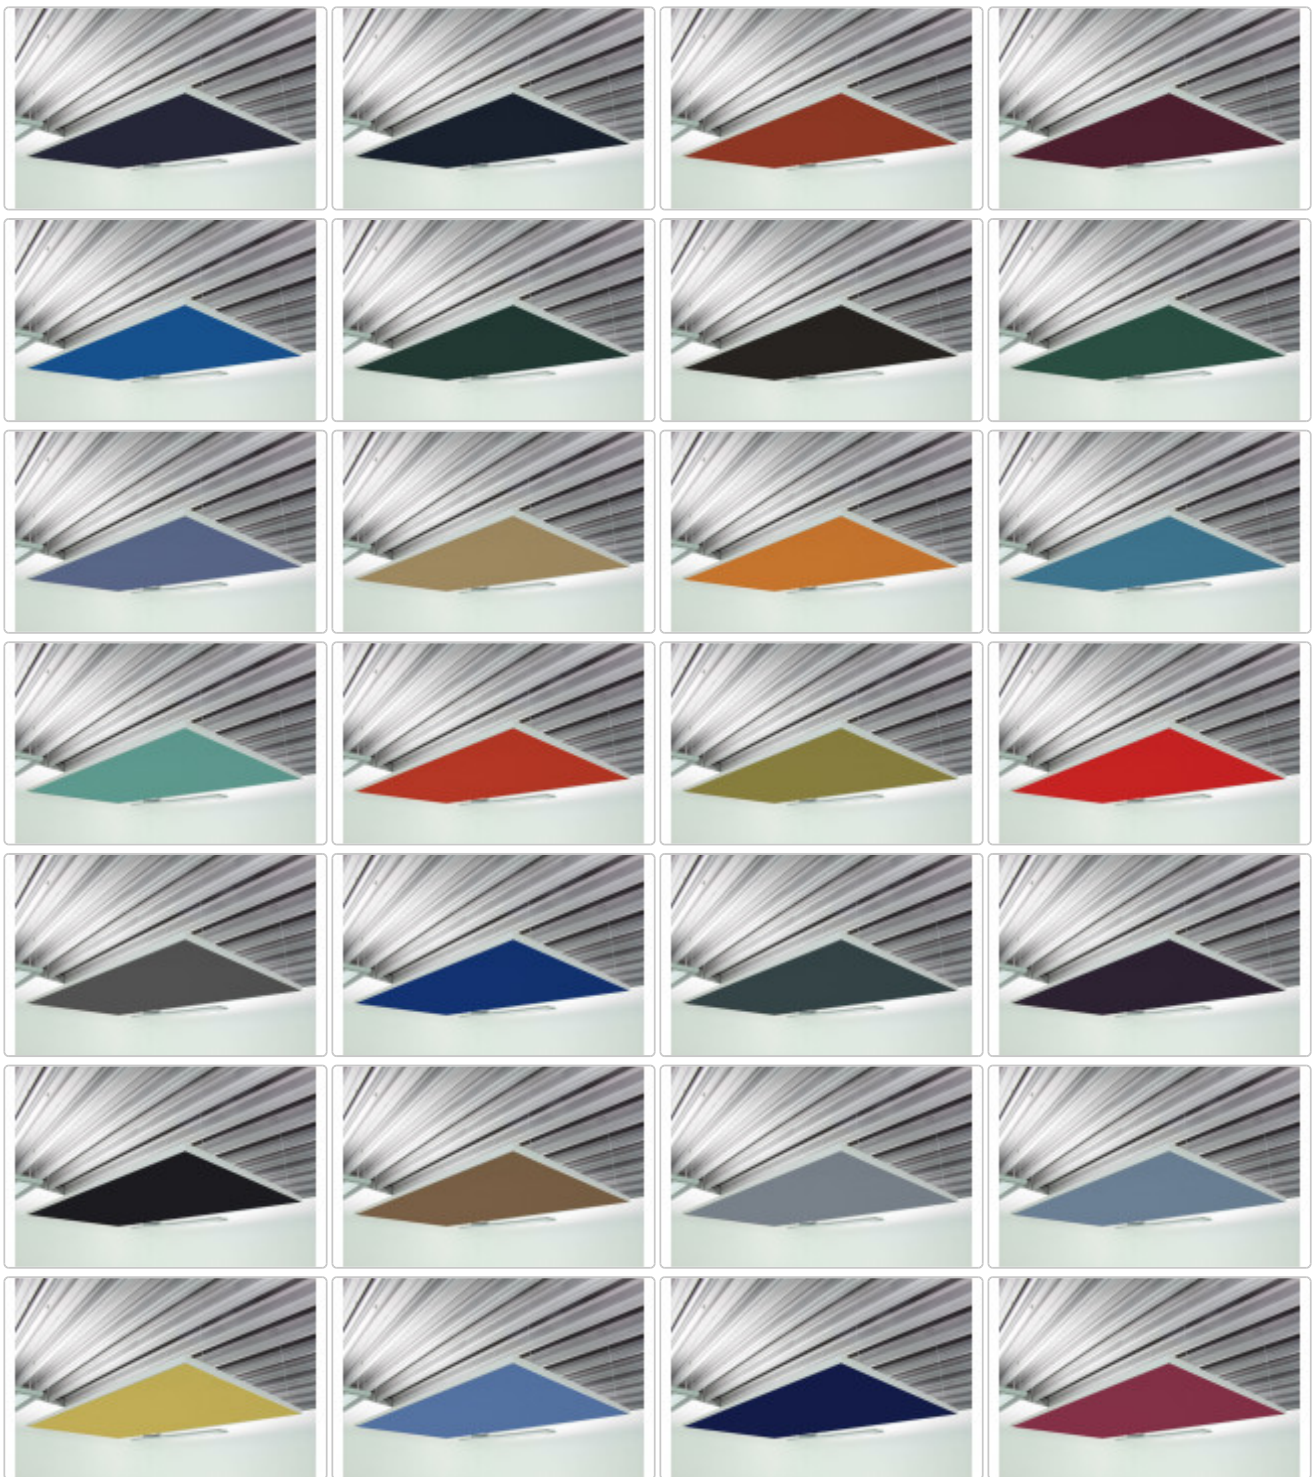

Produktinformation