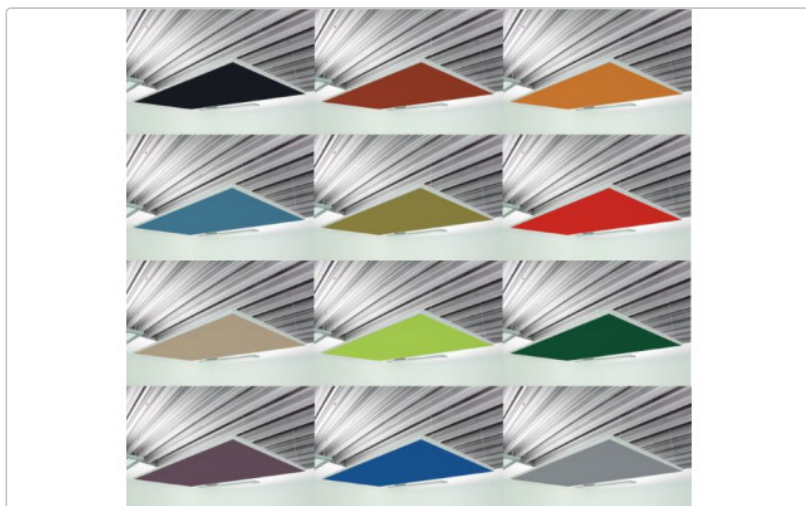

# Deckensegel Akustiksegel mit Alurahmen 100cm x 150cm x 4cm, 66 wählbare Akustikstoffe

Art-Nr.: Alusegel100150-Stoffbezug / GTIN: 2500000609527 / Marke: [schaumstofflager.de](http://schaumstofflager.de)

## Stoffe

Wir bieten Ihnen zwei Stofftypen an. Unseren PG1 Standardacrylstoff in sechs verschiedenen Farben. Er ist schalldurchlässig und leuchtet kräftig in den aufgeführten Farben. Und unsere besonders hochwertigen Camira Extreme Acrylstoffe: schalldurchlässig, in vielen Farben erhältlich, 310g/m<sup>2</sup> und Lichtechtheit 6 von 8, sowie schwer entflammbar nach Din4102 B1.