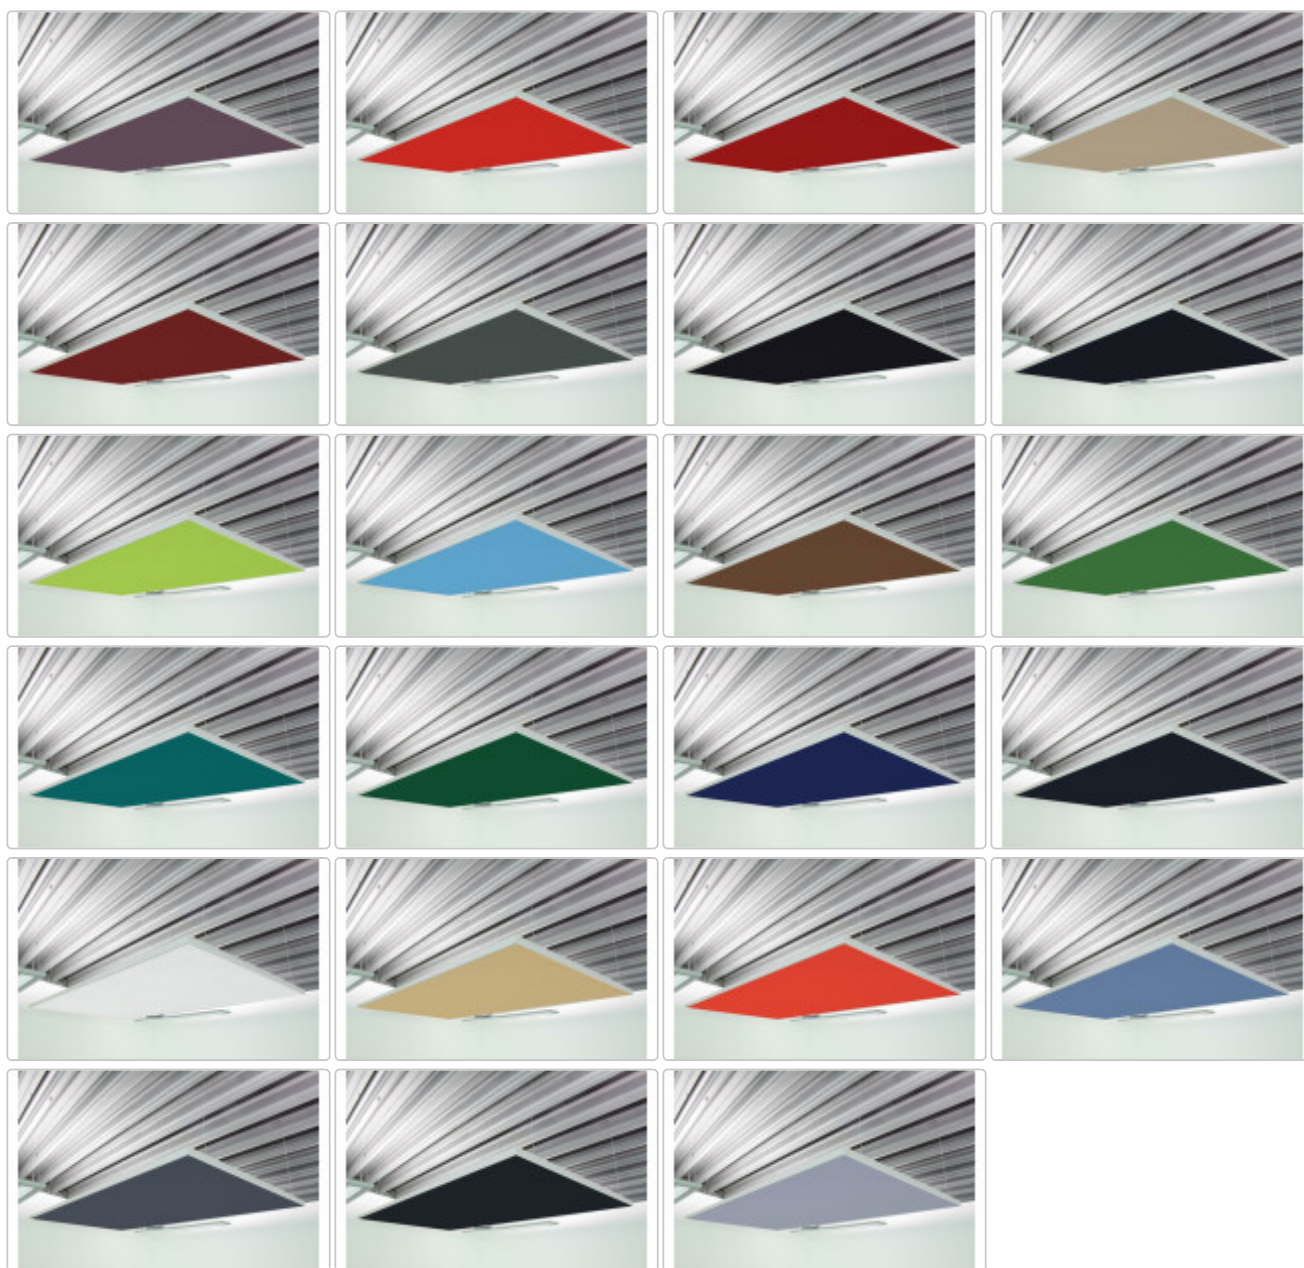

Produktinformation

Deckensegel Akustiksegel mit Alurahmen 100cm x 200cm x 4cm, 66 wählbare Akustikstoffe

Art-Nr.: Alusegel100200-Stoffbezug / GTIN: 2500000609527 / Marke: schaumstofflager.de

475,00EUR

Grundpreis: 950,00EUR / pro m2
inkl. 19% USt. zzgl. [Versand](#)

 Bitte beachten Sie die [Lieferzeiten für Sonderanfertigungen](#)

Produktinformation

Produktinformation

Unsere Deckensegel eignen sich hervorragend, um Ihre Raumakustik zu optimieren und Hall schnell zu reduzieren. Schon wenige Segel reichen aus, um Ihre Raumakustik optimal zu gestalten. Für je etwa 20m² Raumfläche empfehlen wir von dieser Größe etwa 2 - 3 Segel, je nach vorhandenem Grundhall des Raumes.

Produktinformation

Daten

- Deckensegel mit Schallabsorber, Alurahmen und Akustikstoff
- Maße: 100 x 200 x 4cm
- Farbe: Alurahmen umlaufend, Stofffarbe frei wählbar
- **inkl. umlaufendem hochwertig gebürstetem Alurahmen**
- **inkl. vorgespanntem Akustikstoff - 66 wählbare Farben (verdeckt den im Inneren liegenden Akustikschaum)**
- Akustikstoff ist gekädert und damit austauschbar und auch waschbar bei 40°C
- Brandverhalten nach DIN 4102 B1 schwer entflammbar, FMVSS 302, DIN 5510 S4 SR2 ST2, UL V0 + HF1
- extrem leicht
- Wärmeleitfähigkeit ca. 0,035 W/mK
- Temperatureinsatzbereich: - 40 °C bis + 150°C
- Gewicht eines Segels : nur ca. 6Kg

Stoffe

Wir bieten Ihnen zwei Stofftypen an. Unseren PG1 Standardacrylstoff in sechs verschiedenen Farben. Er ist schalldurchlässig und leuchtet kräftig in den aufgeführten Farben. Und unsere besonders hochwertigen Camira Extreme Acrylstoffe: schalldurchlässig, in vielen Farben erhältlich, 310g/m² und Lichtechtheit 6 von 8, sowie schwer entflammbar nach Din4102 B1.