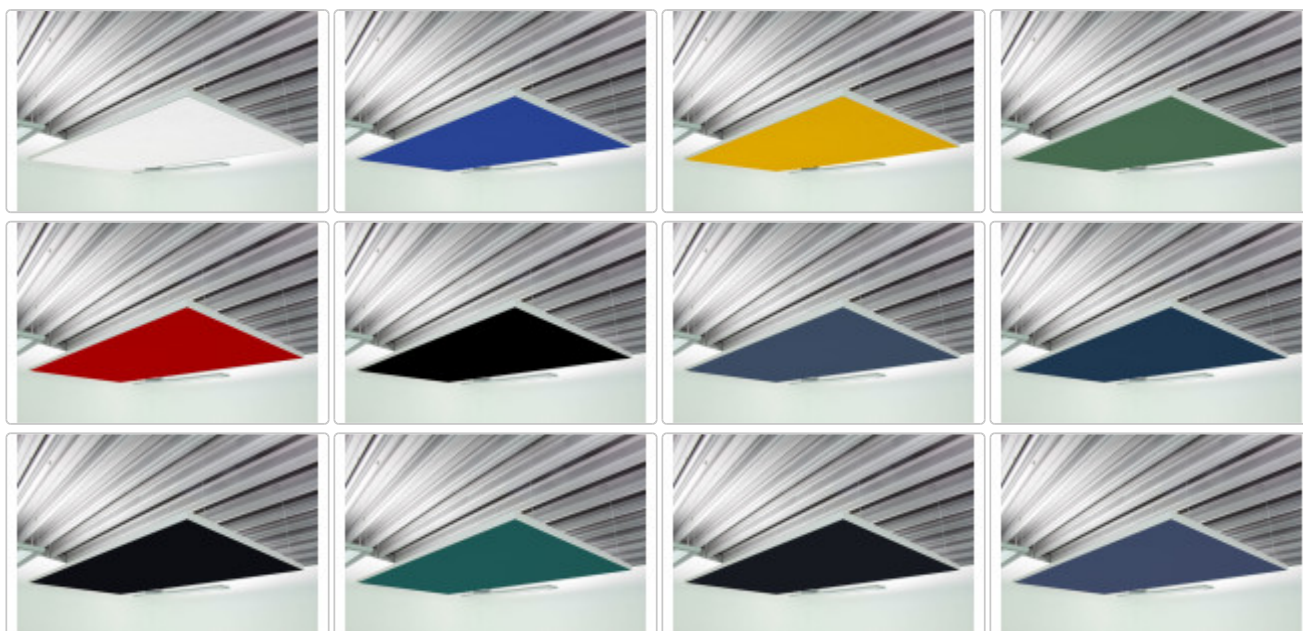

Produktinformation

Deckensegel Akustiksegel mit Alurahmen 100cm x 200cm x 4cm, 66 wählbare Akustikstoffe

Art-Nr.: Alusegel100200-Stoffbezug / GTIN: 2500000609527 / Marke: schaumstofflager.de

475,00EUR

Grundpreis: 950,00EUR / pro m2
inkl. 19% USt. zzgl. [Versand](#)

 Bitte beachten Sie die [Lieferzeiten für Sonderanfertigungen](#)

Produktinformation

Produktinformation

Unsere Deckensegel eignen sich hervorragend, um Ihre Raumakustik zu optimieren und Hall schnell zu reduzieren. Schon wenige Segel reichen aus, um Ihre Raumakustik optimal zu gestalten. Für je etwa 20m² Raumfläche empfehlen wir von dieser Größe etwa 2 - 3 Segel, je nach vorhandenem Grundhall des Raumes.

Produktinformation

Daten

- Deckensegel mit Schallabsorber, Alurahmen und Akustikstoff
- Maße: 100 x 200 x 4cm
- Farbe: Alurahmen umlaufend, Stofffarbe frei wählbar
- **inkl. umlaufendem hochwertig gebürstetem Alurahmen**
- **inkl. vorgespanntem Akustikstoff - 66 wählbare Farben (verdeckt den im Inneren liegenden Akustikschaum)**
- Akustikstoff ist gekädert und damit austauschbar und auch waschbar bei 40°C
- Brandverhalten nach DIN 4102 B1 schwer entflammbar, FMVSS 302, DIN 5510 S4 SR2 ST2, UL V0 + HF1
- extrem leicht
- Wärmeleitfähigkeit ca. 0,035 W/mK
- Temperatureinsatzbereich: - 40 °C bis + 150°C
- Gewicht eines Segels : nur ca. 6Kg

Stoffe

Wir bieten Ihnen zwei Stofftypen an. Unseren PG1 Standardacrylstoff in sechs verschiedenen Farben. Er ist schalldurchlässig und leuchtet kräftig in den aufgeführten Farben. Und unsere besonders hochwertigen Camira Extreme Acrylstoffe: schalldurchlässig, in vielen Farben erhältlich, 310g/m² und Lichtechtheit 6 von 8, sowie schwer entflammbar nach Din4102 B1.