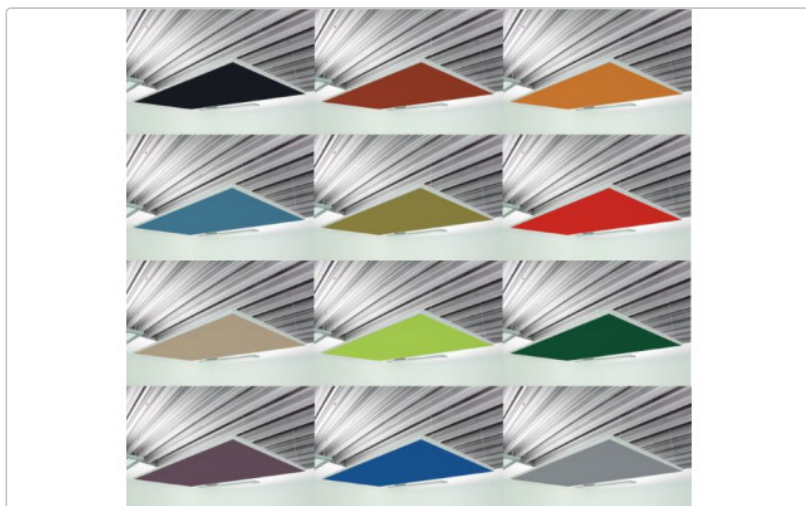

Produktinformation

Deckensegel Akustiksegel mit Alurahmen 100cm x 200cm x 4cm, 66 wählbare Akustikstoffe

Art-Nr.: Alusegel100200-Stoffbezug / GTIN: 2500000609527 / Marke: schaumstofflager.de

475,00EUR

Grundpreis: 950,00EUR / pro m2
inkl. 19% USt. zzgl. [Versand](#)

 Bitte beachten Sie die [Lieferzeiten für Sonderanfertigungen](#)

Produktinformation

Produktinformation

Unsere Deckensegel eignen sich hervorragend, um Ihre Raumakustik zu optimieren und Hall schnell zu reduzieren. Schon wenige Segel reichen aus, um Ihre Raumakustik optimal zu gestalten. Für je etwa 20m² Raumfläche empfehlen wir von dieser Größe etwa 2 - 3 Segel, je nach vorhandenem Grundhall des Raumes.

Produktinformation

Daten

- Deckensegel mit Schallabsorber, Alurahmen und Akustikstoff
- Maße: 100 x 200 x 4cm
- Farbe: Alurahmen umlaufend, Stofffarbe frei wählbar
- **inkl. umlaufendem hochwertig gebürstetem Alurahmen**
- **inkl. vorgespanntem Akustikstoff - 66 wählbare Farben (verdeckt den im Inneren liegenden Akustikschaum)**
- Akustikstoff ist gekädert und damit austauschbar und auch waschbar bei 40°C
- Brandverhalten nach DIN 4102 B1 schwer entflammbar, FMVSS 302, DIN 5510 S4 SR2 ST2, UL V0 + HF1
- extrem leicht
- Wärmeleitfähigkeit ca. 0,035 W/mK
- Temperatureinsatzbereich: - 40 °C bis + 150°C
- Gewicht eines Segels : nur ca. 6Kg

Stoffe

Wir bieten Ihnen zwei Stofftypen an. Unseren PG1 Standardacrylstoff in sechs verschiedenen Farben. Er ist schalldurchlässig und leuchtet kräftig in den aufgeführten Farben. Und unsere besonders hochwertigen Camira Extreme Acrylstoffe: schalldurchlässig, in vielen Farben erhältlich, 310g/m² und Lichtechtheit 6 von 8, sowie schwer entflammbar nach Din4102 B1.